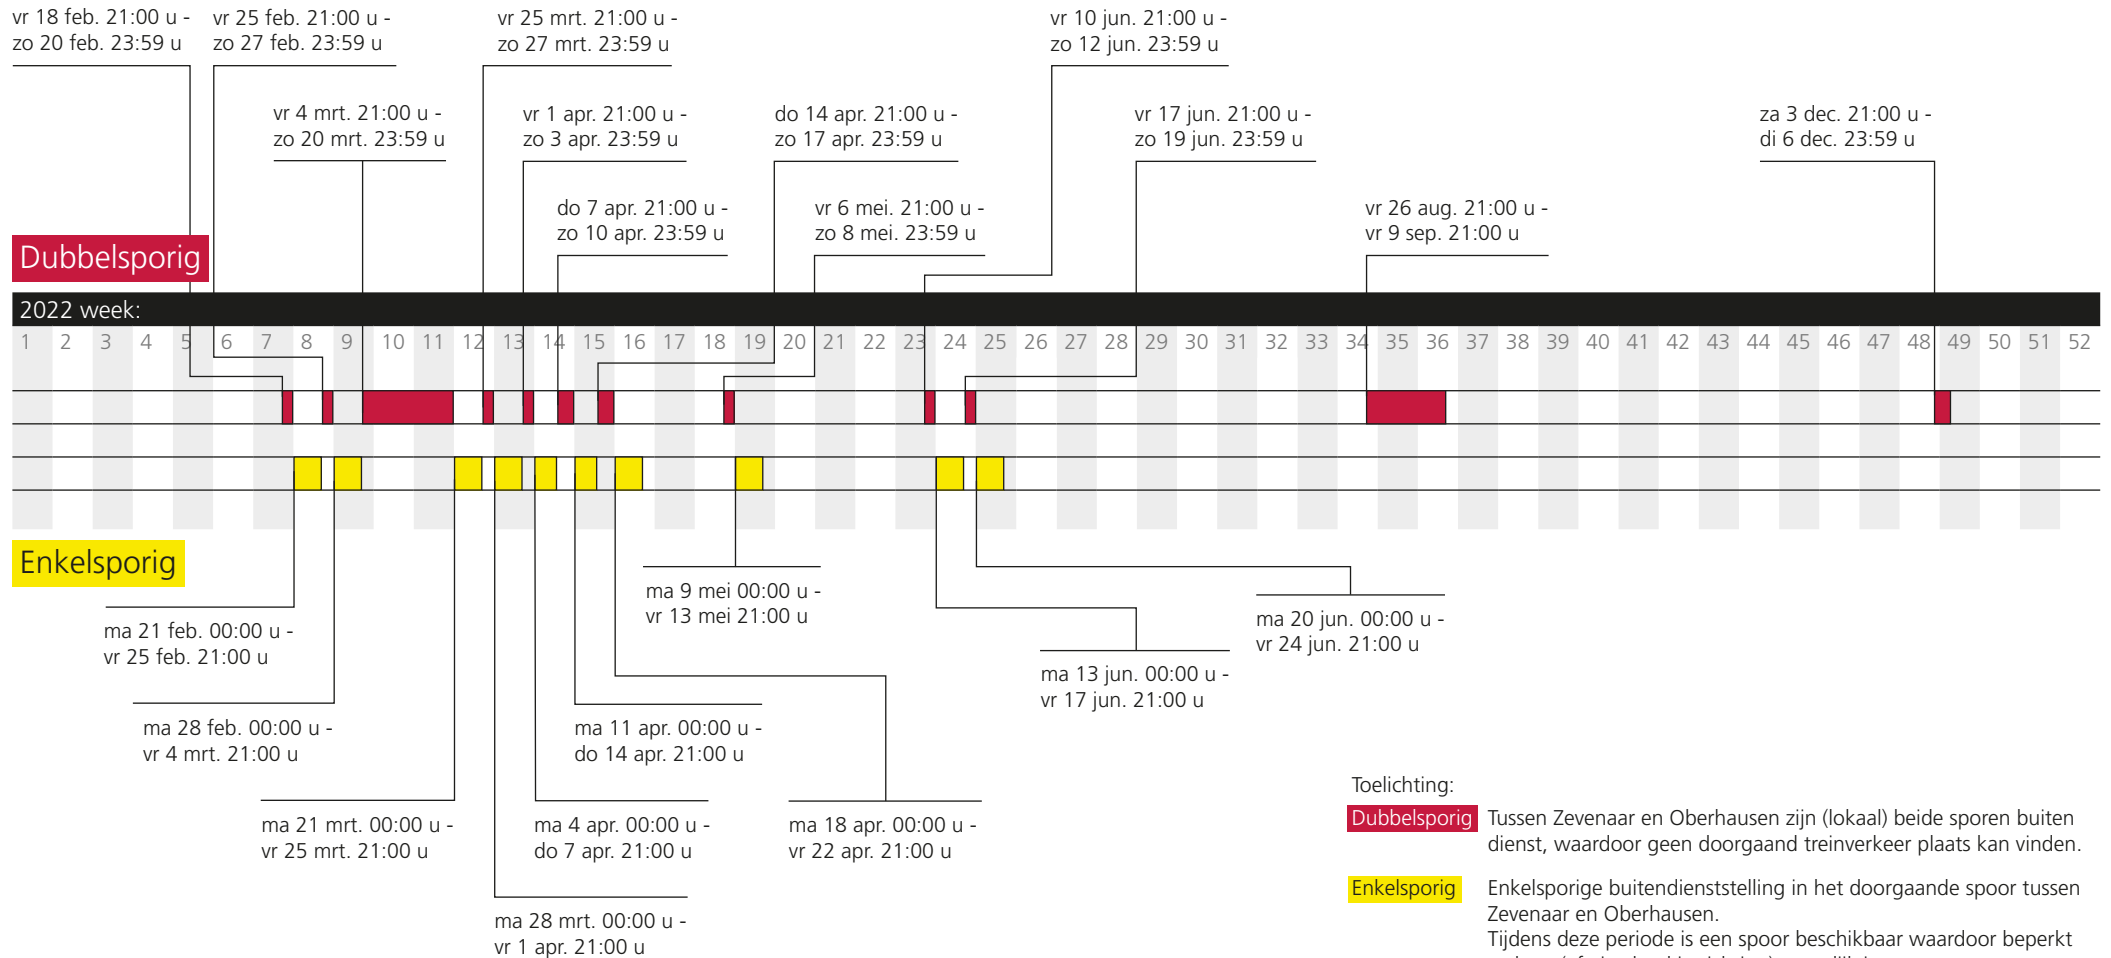

Overzicht werkzaamheden ten behoeve van 3^e spoor Zevenaar – Emmerich – Oberhausen 2022

Toelichting:

Dubbelsporig Tussen Zevenaar en Oberhausen zijn (lokaal) beide sporen buiten dienst, waardoor geen doorgaand treinverkeer plaats kan vinden.

Enkelsporig Enkelsporige buitendienststelling in het doorgaande spoor tussen Zevenaar en Oberhausen. Tijdens deze periode is een spoor beschikbaar waardoor beperkt verkeer (afwisselend in richting) mogelijk is.

NB

Tevens vinden er regelmatig kortdurende buitendienststellingen plaats in de nacht.

Planning d.d. 14 december 2021. Wijzigingen in planning voorbehouden. Aan deze planning kunnen geen rechten worden ontleend.