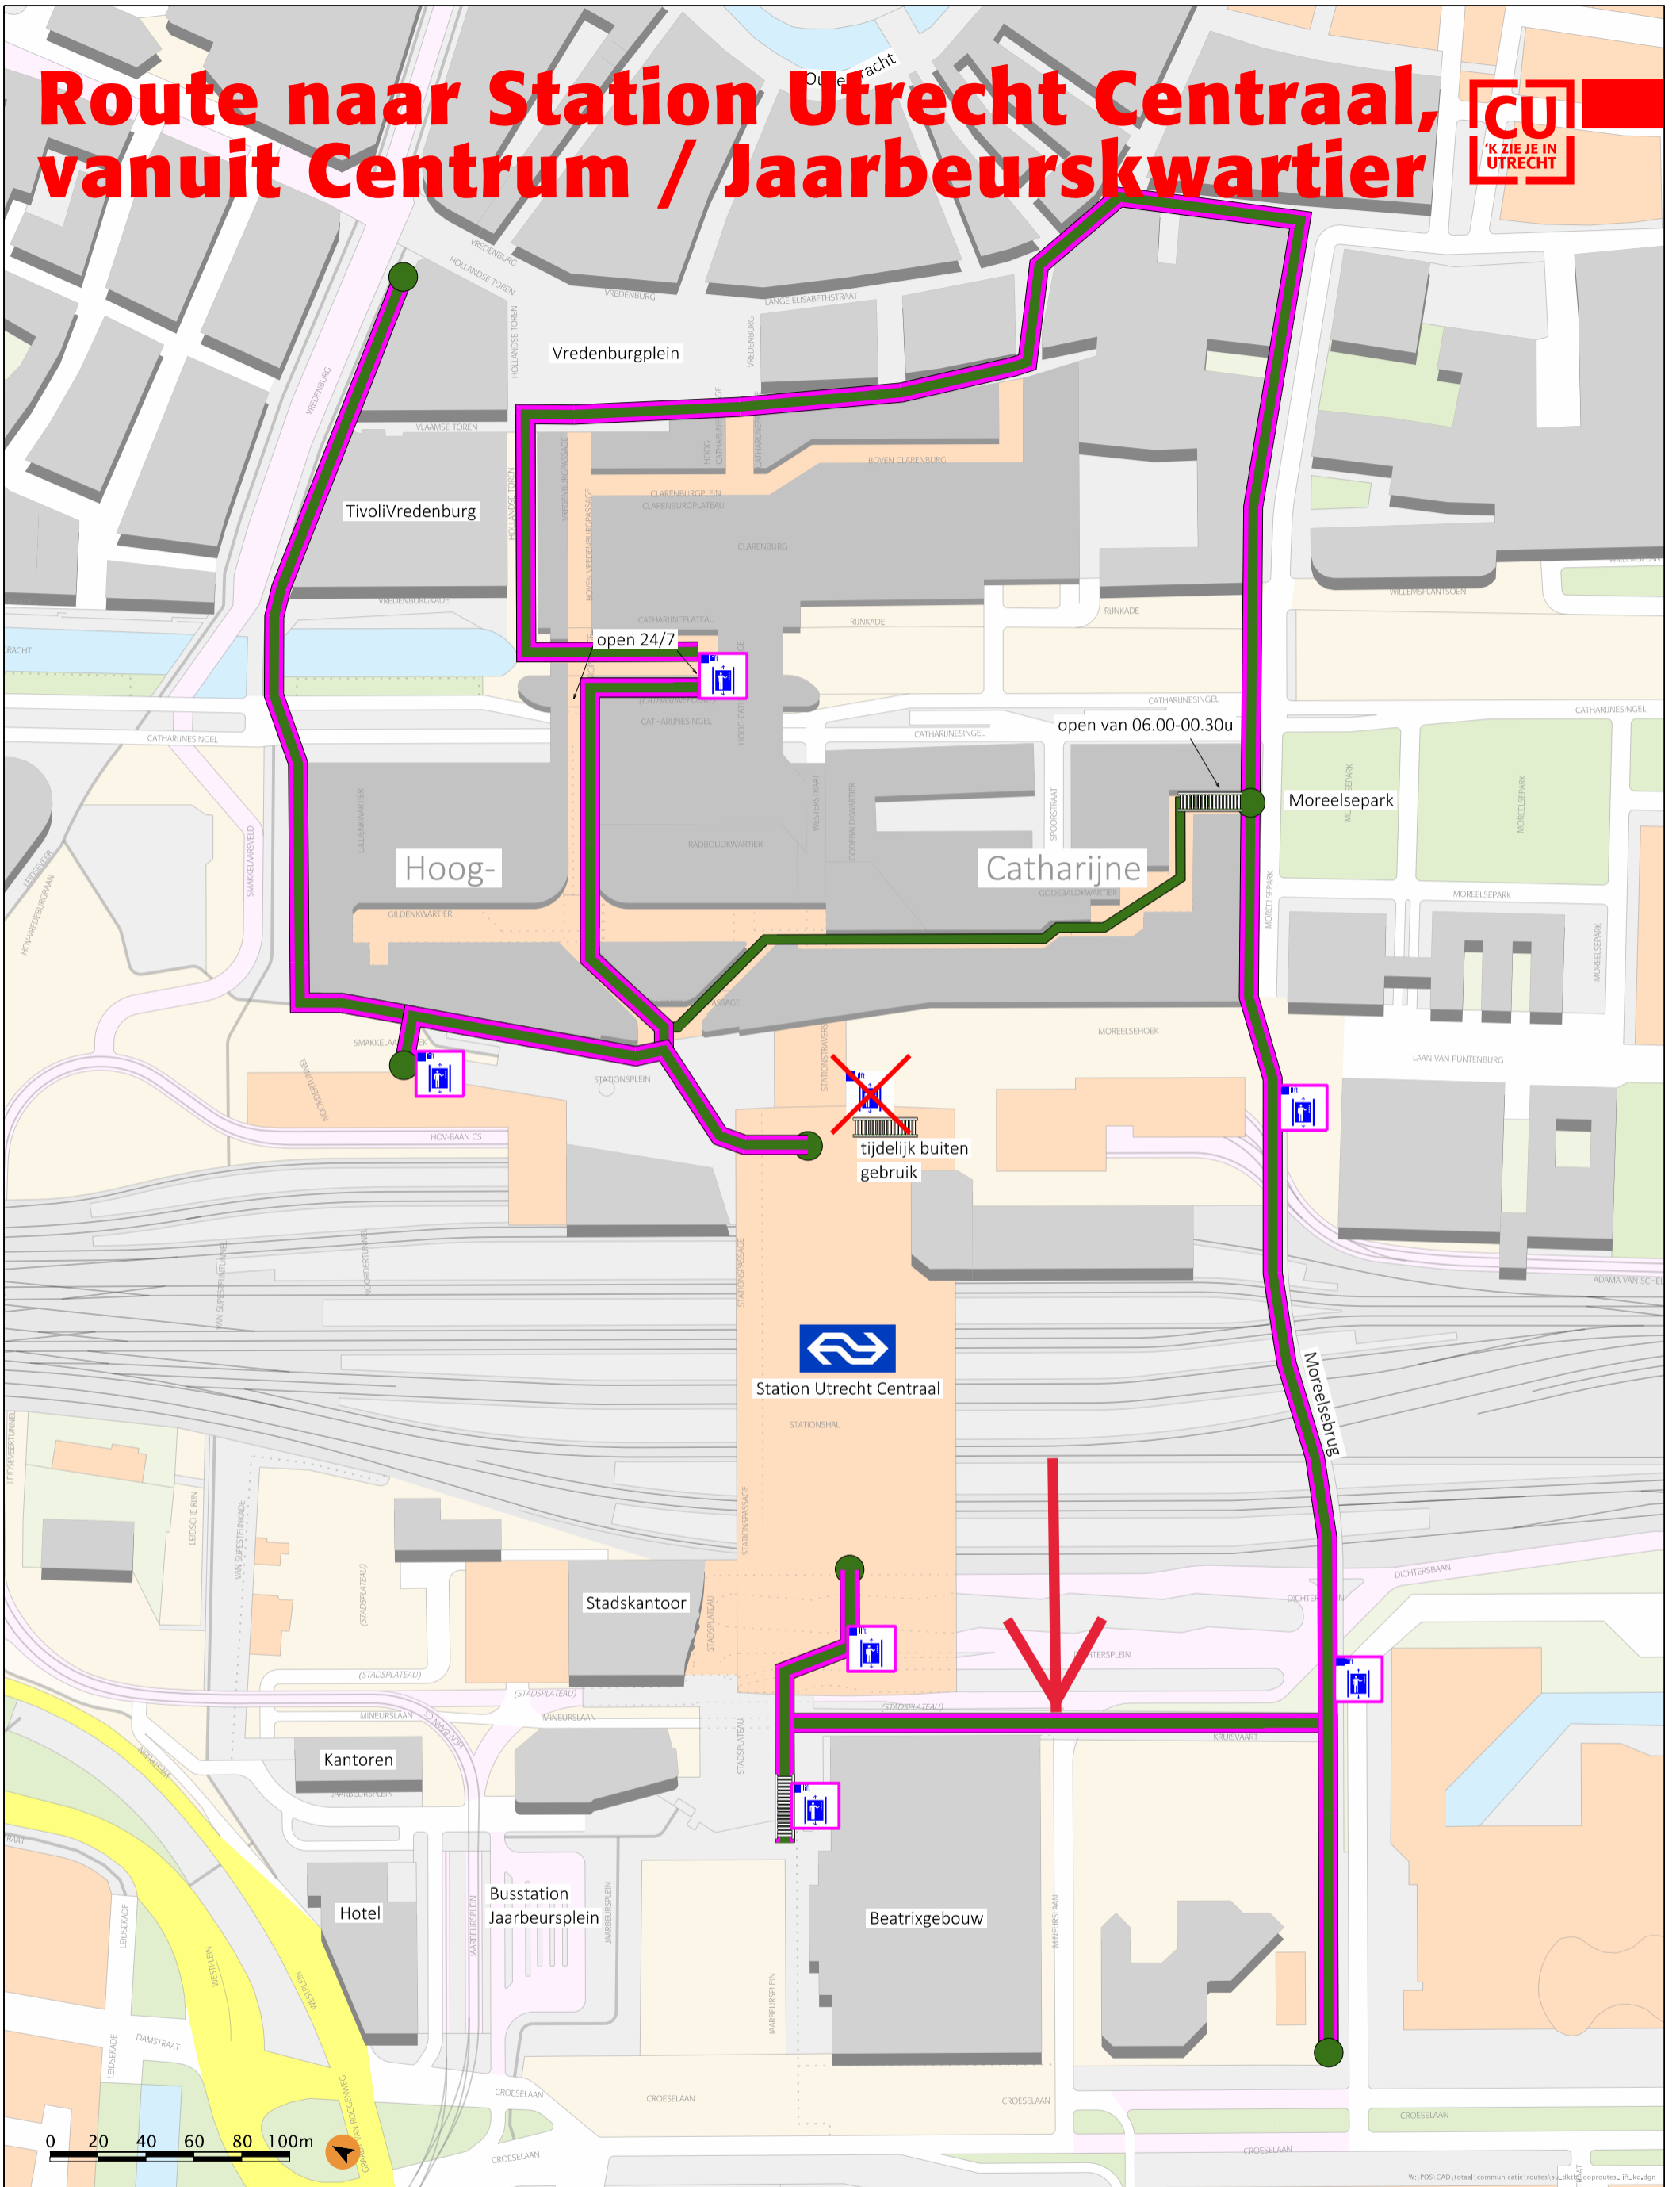

Route naar Station Utrecht Centraal, vanuit Centrum / Jaarbeurskwartier

looproutes

Liften (24/7)

24/7 looproute

Roltrappen