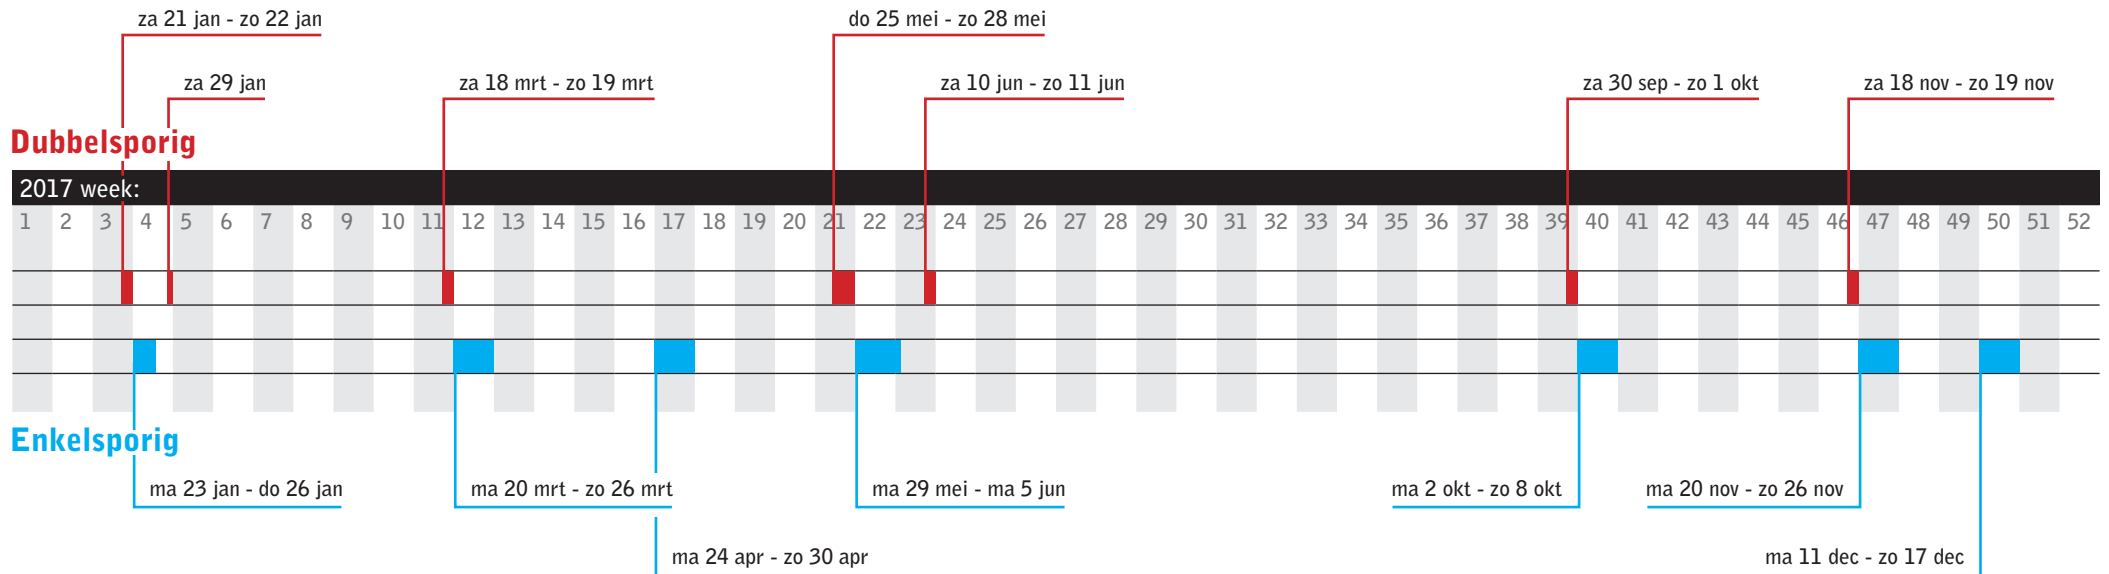

Overzicht werkzaamheden ten behoeve van 3^e spoor Zevenaar – Emmerich – Oberhausen 2017

Toelichting:

Dubbelsporig Tussen Zevenaar en Oberhausen zijn (lokaal) beide sporen buiten dienst, waardoor geen doorgaand treinverkeer plaats kan vinden.

Enkelsporig Enkelsporige buitendienststelling in het doorgaande spoor tussen Zevenaar en Oberhausen. Tijdens deze periode is een spoor beschikbaar waardoor beperkt verkeer (afwisselend in richting) mogelijk is.

NB

Tevens vinden er regelmatig kortdurende buitendienststellingen plaats in de nacht.

Planning d.d. 31 januari 2017. Wijzigingen in planning voorbehouden.