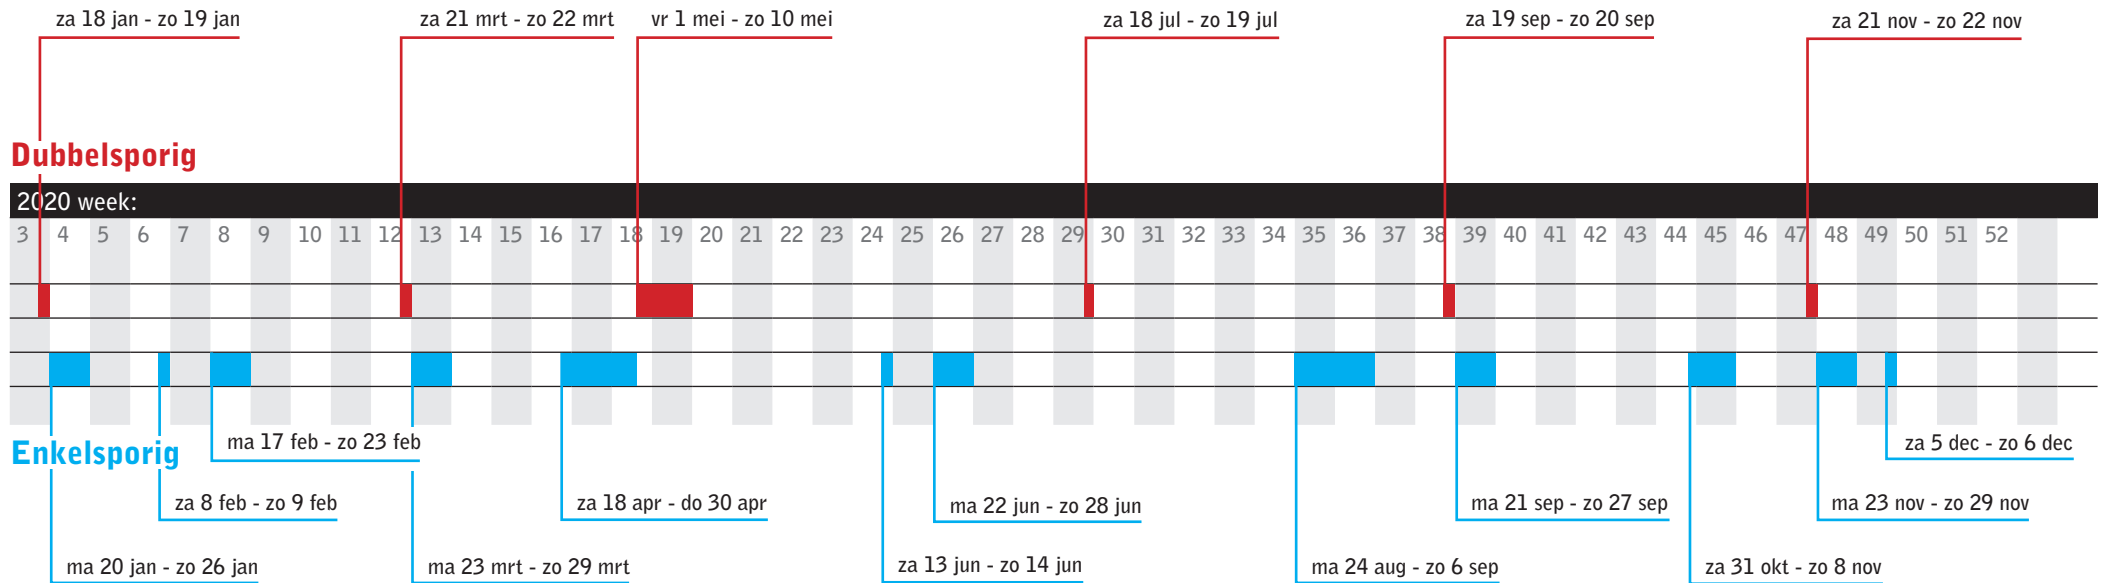

Overzicht werkzaamheden ten behoeve van 3^e spoor Zevenaar – Emmerich – Oberhausen 2020

Toelichting:

Dubbelsporig Tussen Zevenaar en Oberhausen zijn (lokaal) beide sporen buiten dienst, waardoor geen doorgaand treinverkeer plaats kan vinden.

Enkelsporig Enkelsporige buitendienststelling in het doorgaande spoor tussen Zevenaar en Oberhausen. Tijdens deze periode is een spoor beschikbaar waardoor beperkt verkeer (afwisselend in richting) mogelijk is.

NB

Tevens vinden er regelmatig kortdurende buitendienststellingen plaats in de nacht.

Planning d.d. 9 januari 2020. Wijzigingen in planning voorbehouden.